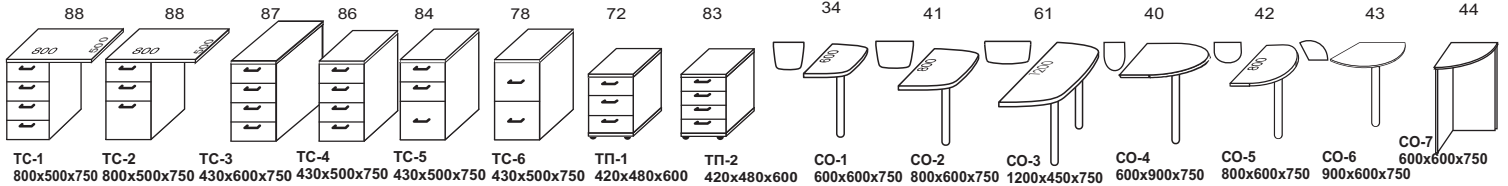

**Стол-приставка
для посетителей**

Столешницы

Тумбы офисные

Стеллажи офисные

Подставки под системный блок

Полки для клавиатуры

Полки навесные

Тумба под оргтехнику

Подставки под монитор

Стеллажи офисные

- Доставка и сборка мебели бесплатно.

- Навеска и крепеж мебели м/у собой

осуществляются за дополнительную плату.

- Возможные цвета: яблоня локарно светлая, тёмная; вишня, вишня оксфорд; серый пепел; чёрный текстура; ольха, ольха горская; махон; бук, бук бавария; дуб рустикал; орех, орех тёмный; красное дерево; клён натуральный; кальвадос; лимба тёмная, лимба светлая; макасар; венге, венге магия.
- Кромка ПВХ на столешницах и на фасадах, на остальных поверхностях кромка Унофлекс.